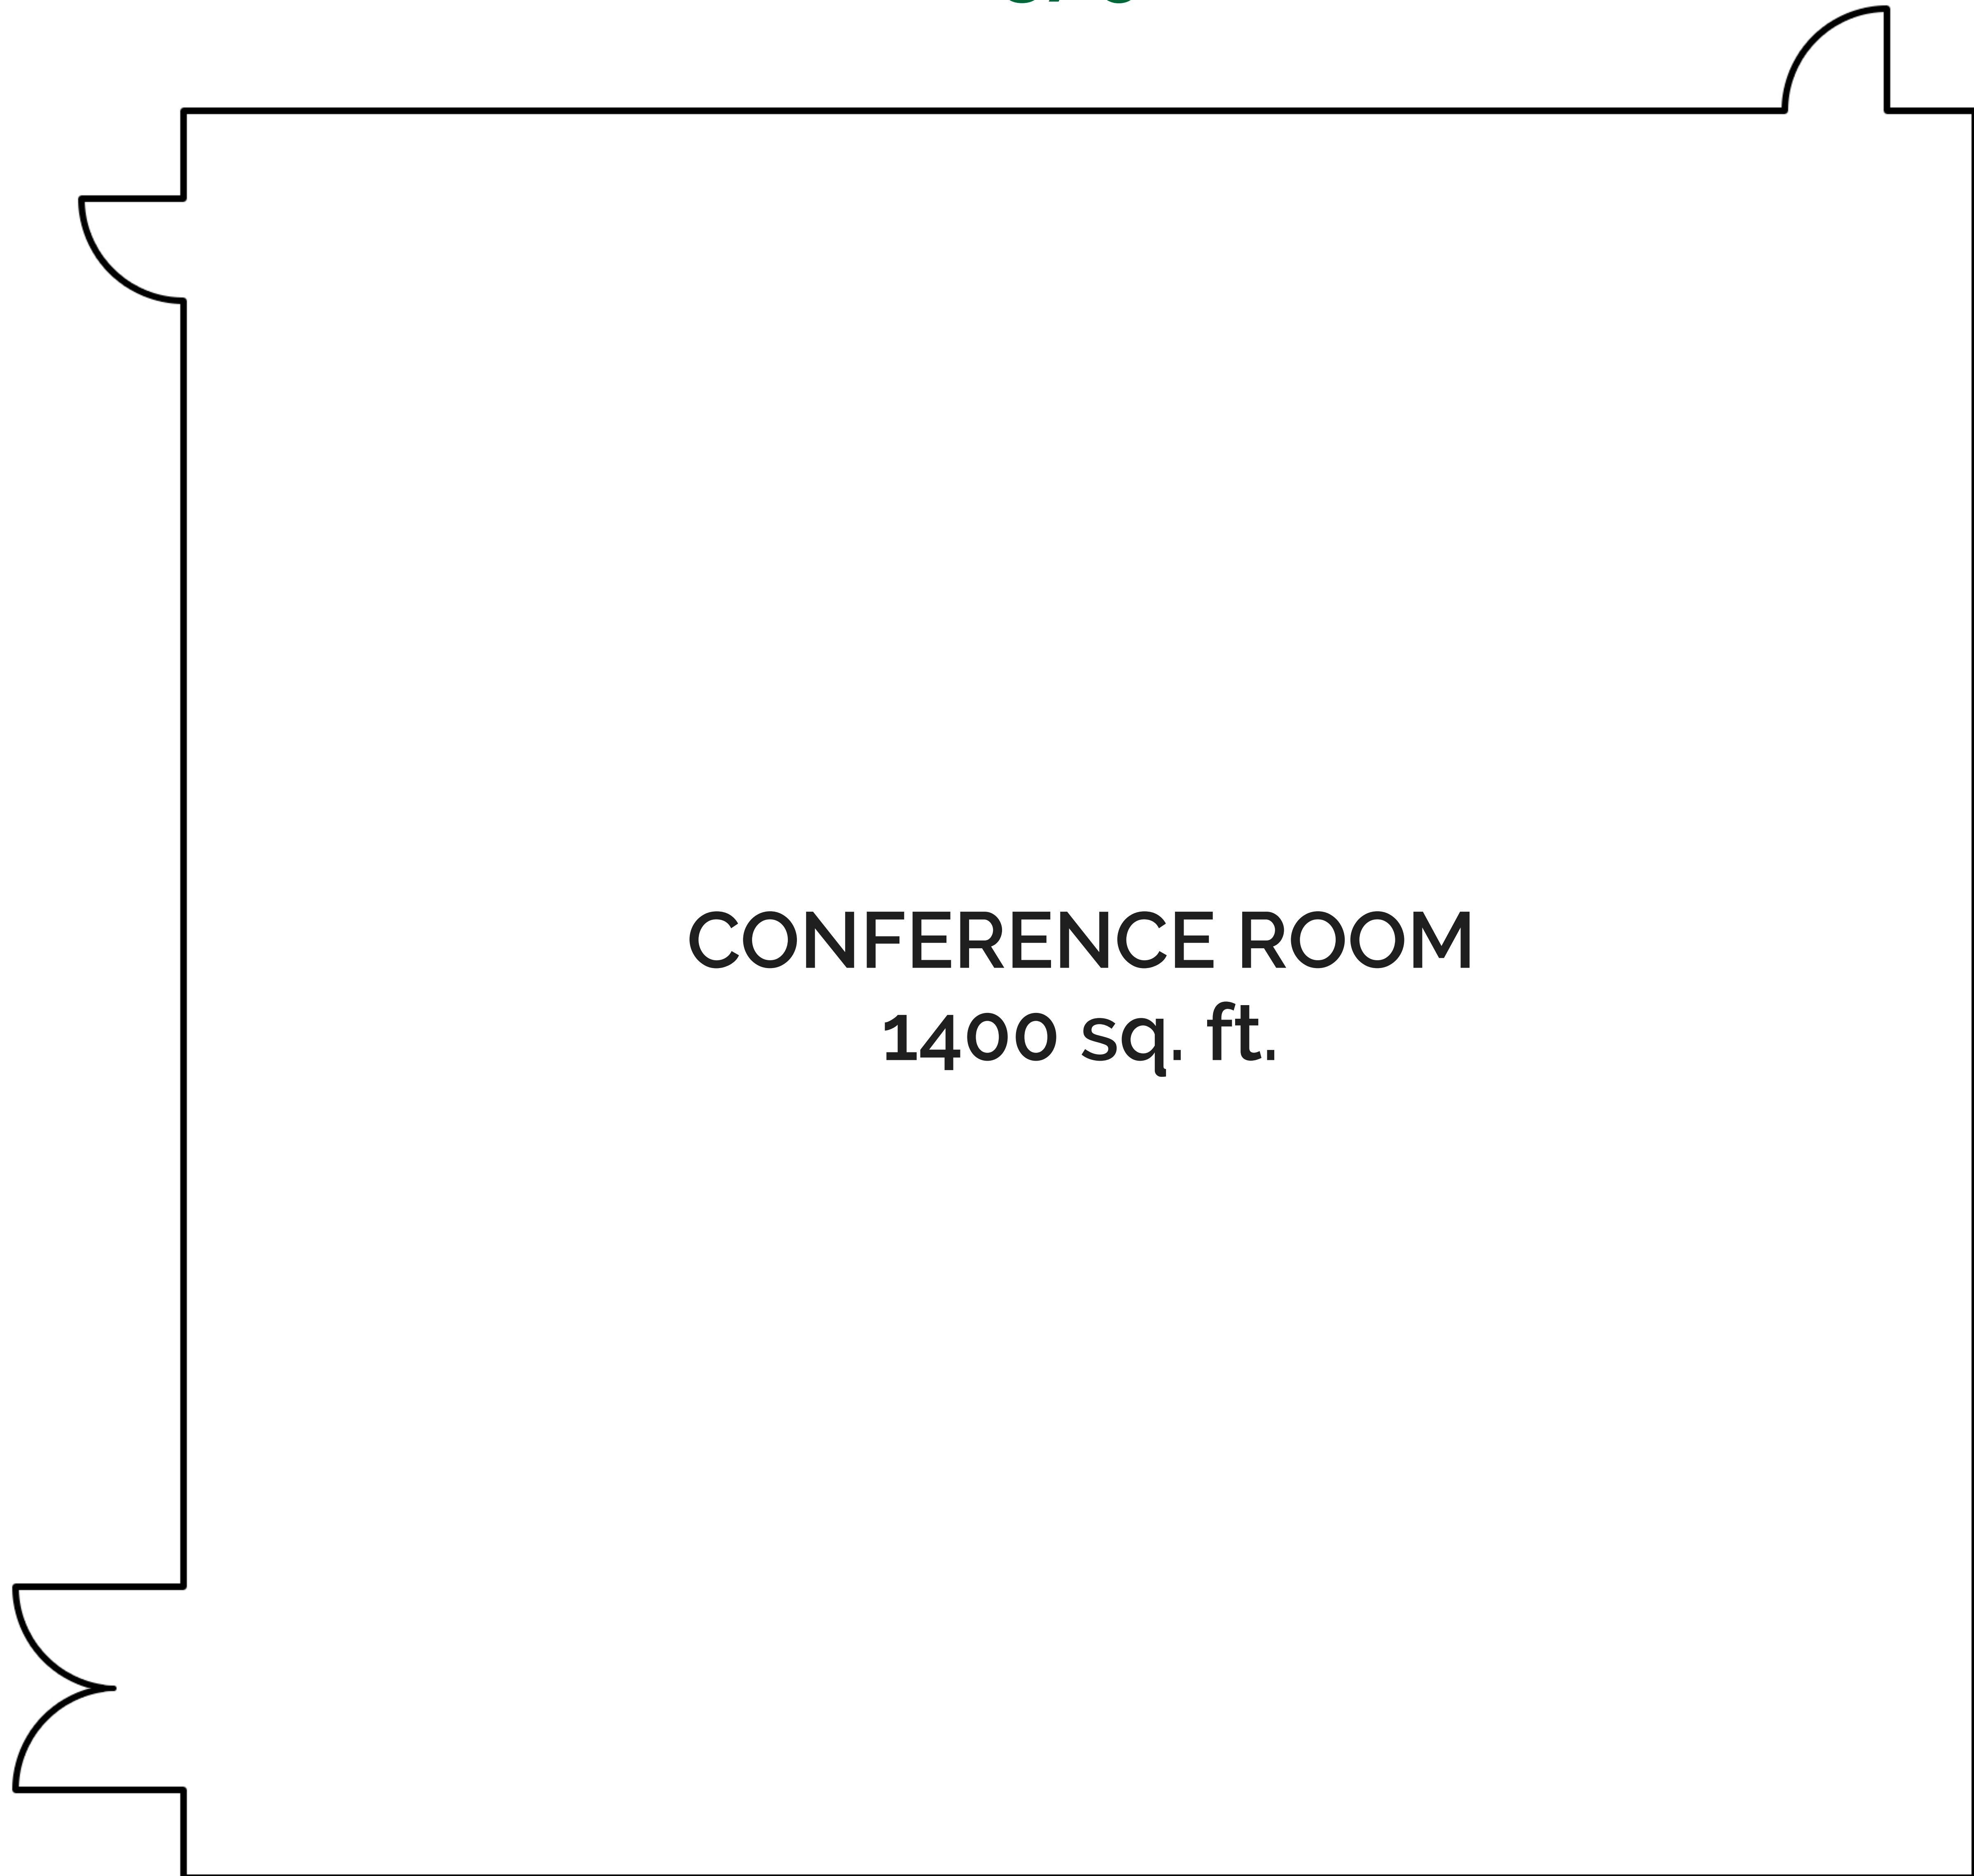

37.5'

CONFERENCE ROOM
1400 sq. ft.

37.5'